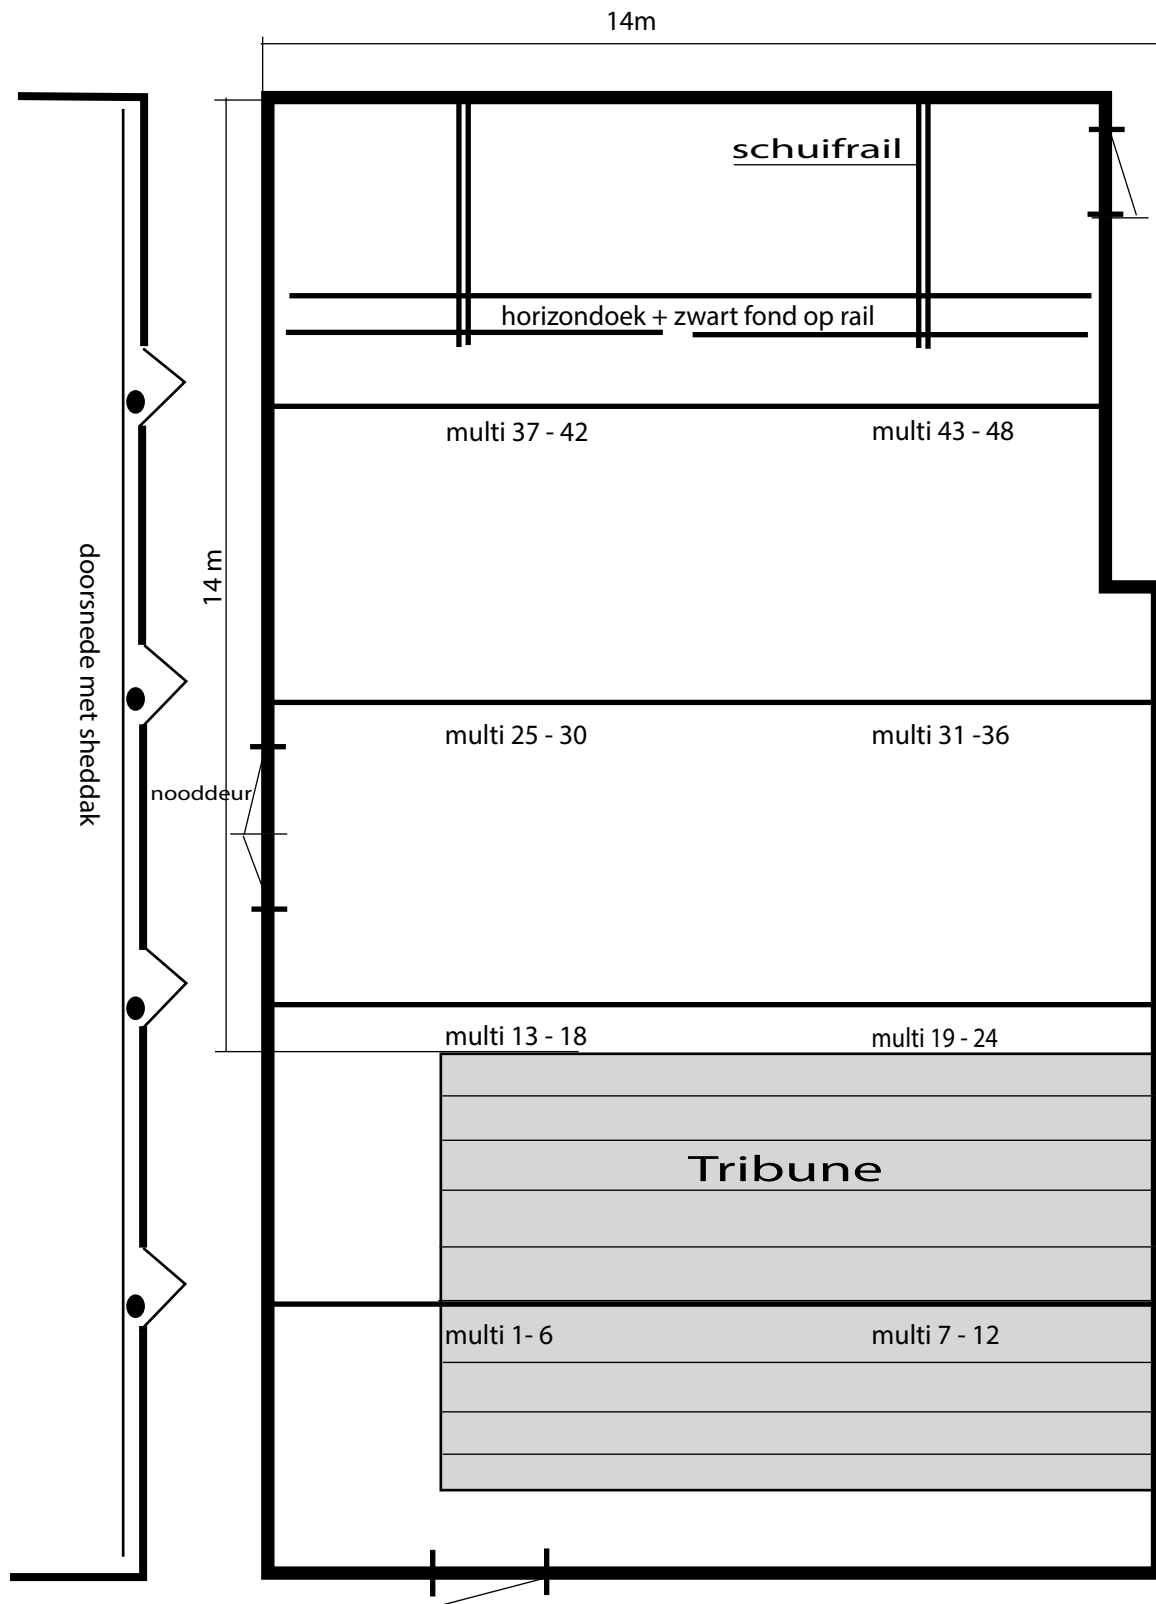

# De Gelderlandfabriek; plattegrond zaal, hoogte =4,20m

Legenda	
	= PC 1kW
	= profiel 650W
	= Par 500 W
	= fresnel 500W
	= LED